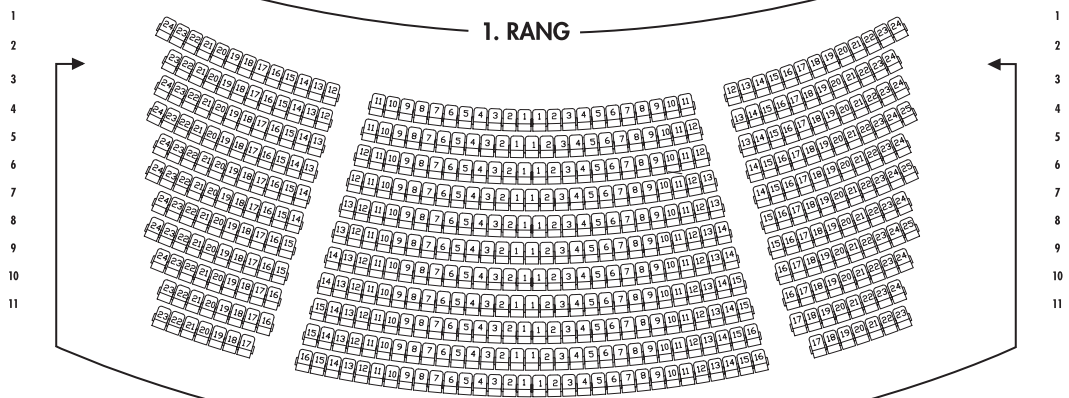

PALLADIUM T H E A T E R

BÜHNE

Palladium Theater | Plieninger Straße 109 | 70567 Stuttgart

www.musicals.de

EIN THEATER VON STAGE ENTERTAINMENT