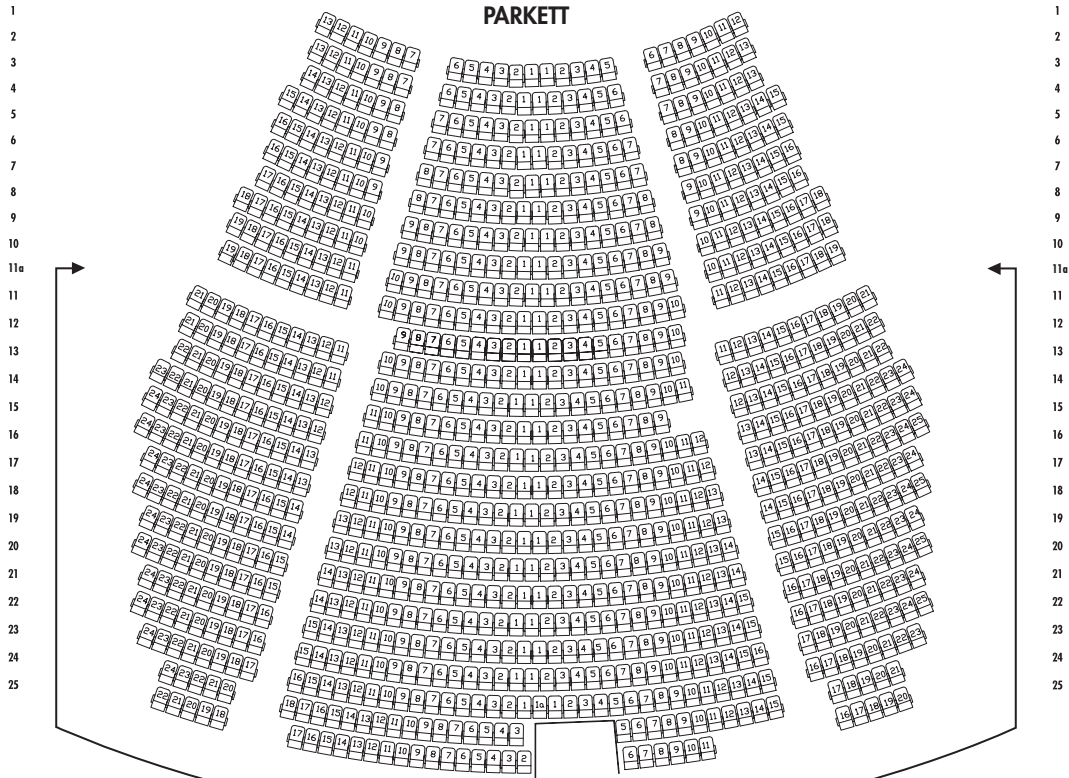

PALLADIUM T H E A T E R

BÜHNE

Palladium Theater | Plieninger Straße 109 | 70567 Stuttgart

www.musicals.de

EIN THEATER VON STAGE ENTERTAINMENT